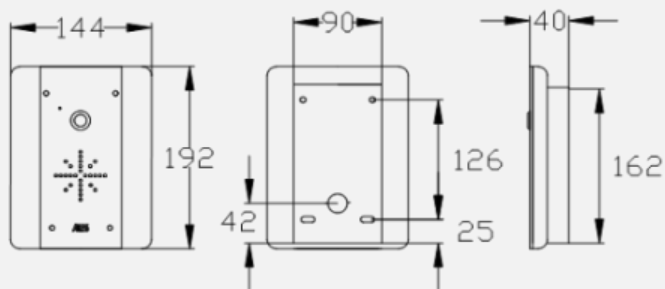

Call Panel Dimensions

AB/AS PANEL