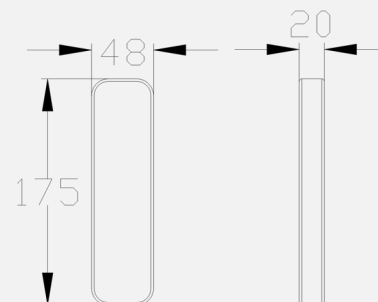

**SLIM-CL-EH-B**

- Ajoutez jusqu'à 3 combinés supplémentaires à n'importe quel kit (4 par système) pour les plus grandes maisons ou les plus grands locaux

**SLIM-HF-EH-B**

- Ajoutez jusqu'à 3 combinés supplémentaires à n'importe quel kit (total de 4 par système) pour les maisons ou locaux plus grands.

**SLIM-CL-EH-W**

- Combine blanc avec fil.
- Ajoutez jusqu'à 3 combinés supplémentaires à n'importe quel kit (4 par système) pour les plus grandes maisons ou les plus grands locaux.

**SLIM-HF-EH-W**

- Combine blanc mains libres.
- Ajoutez jusqu'à 3 combinés supplémentaires à n'importe quel kit (total de 4 par système) pour les maisons ou locaux plus grands.