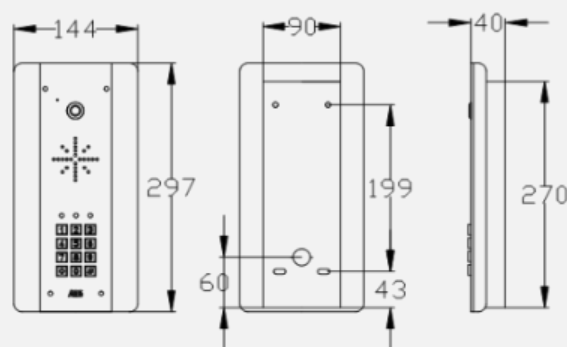

**SLIM-CL-EH-W**

- Combine blanc avec fil.
- Ajoutez jusqu'à 3 combinés supplémentaires à n'importe quel kit (4 par système) pour les plus grandes maisons ou les plus grands locaux.

**SLIM-HF-EH-W**

- Combine blanc mains libres.
- Ajoutez jusqu'à 3 combinés supplémentaires à n'importe quel kit (total de 4 par système) pour les maisons ou locaux plus grands.

Call Panel Dimensions

AB/AS PANEL

ABK/ASK PANEL

IMP PANEL

IMPK PANEL

IMP-PED PANEL

IMPK-PED PANEL