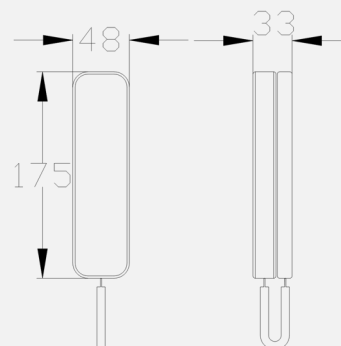

**SLIM-CL-EH-B**

- Ajoutez jusqu'à 3 combinés supplémentaires à n'importe quel kit (4 par système) pour les plus grandes maisons ou les plus grands locaux

**SLIM-HF-EH-B**

- Ajoutez jusqu'à 3 combinés supplémentaires à n'importe quel kit (total de 4 par système) pour les maisons ou locaux plus grands.

**SLIM-CL-EH-W**

- Combine blanc avec fil.
- Ajoutez jusqu'à 3 combinés supplémentaires à n'importe quel kit (4 par système) pour les plus grandes maisons ou les plus grands locaux.

**SLIM-HF-EH-W**

- Combine blanc mains libres.
- Ajoutez jusqu'à 3 combinés supplémentaires à n'importe quel kit (total de 4 par système) pour les maisons ou locaux plus grands.