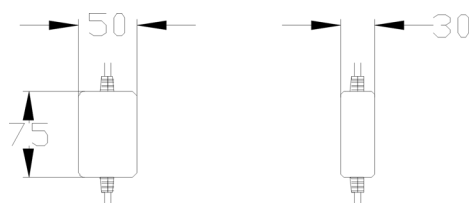

PSU-12V

Alimentation supplémentaire de 12 V, 1 Ampère pour des câbles plus longs, particulièrement nécessaire lorsque le point d'appel est équipé d'un clavier et que le bloc d'alimentation d'origine est situé dans la maison ou lorsqu'il y a plusieurs combinés.

Call Panel Dimensions

AB/AS PANEL

ABK/ASK PANEL

IMP PANEL

IMPK PANEL

IMP-PED PANEL

IMPK-PED PANEL