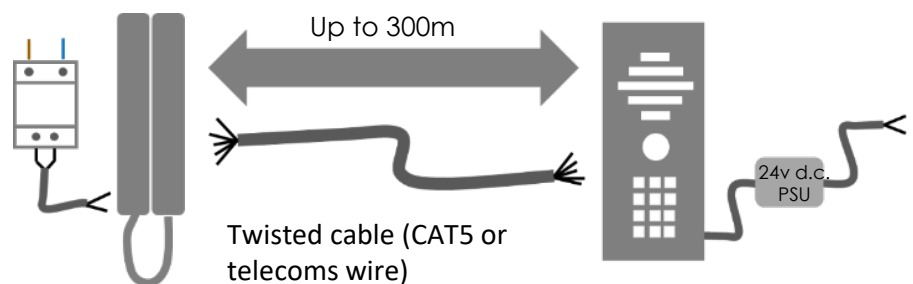

SLIM

Système d'interphone filaire

- Système d'interphonie audio filaire.
- Jusqu'à 4 combinés par système.
- Combiné élégant à profil courbé.
- Gamme de câbles typiques de 150m utilisant des câbles à paires torsadées.
- Système d'alimentation 12 V DC standard.

Indoor Speech Unit

Outdoor Speech Unit

Caractéristiques techniques

Alimentation	24v dc (24c dc 2A included)
Distance de fonctionnement	150m avec câble CAT5 24AWG
Indice IP	IP55
Câblage	Option 3 câbles ou 5 câbles
Combinés maxi	4
Type relais	Pulsion momentanée de 4 secondes N/O